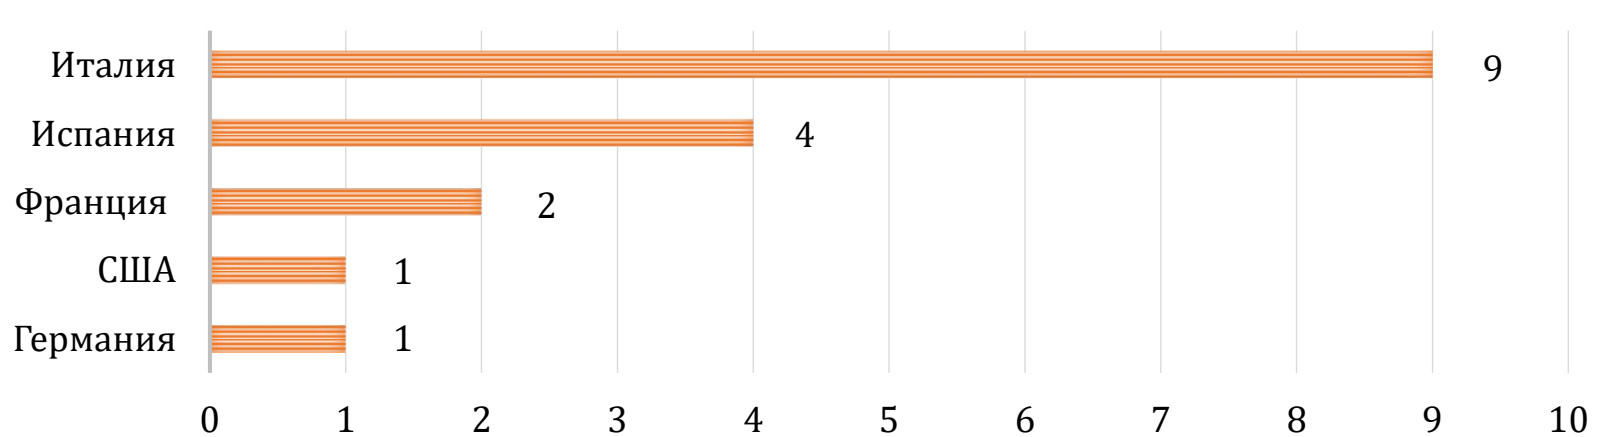

**Результаты деятельности по устройству
воспитанников МБУ Центр «Акварель»
на семейные формы воспитания в 2007-2025 годах**
[153 воспитанников уже обрели семью...](#)

Дифференциация форм семейного устройства

Дифференциация по международному и российскому семейному устройству

Дифференциация международного усыновления по странам

Дифференциация устройства воспитанников на семейные формы воспитания по возрастному составу