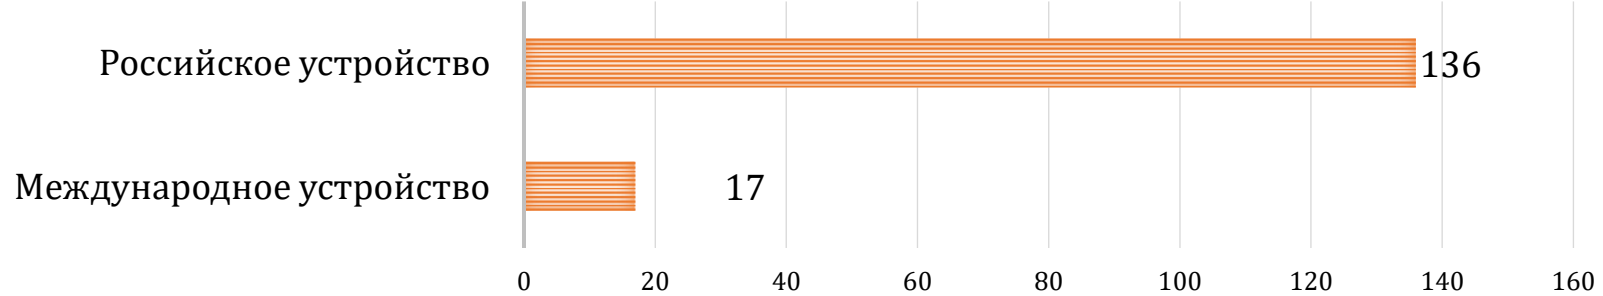

Дифференциация по международному и российскому семейному устройству