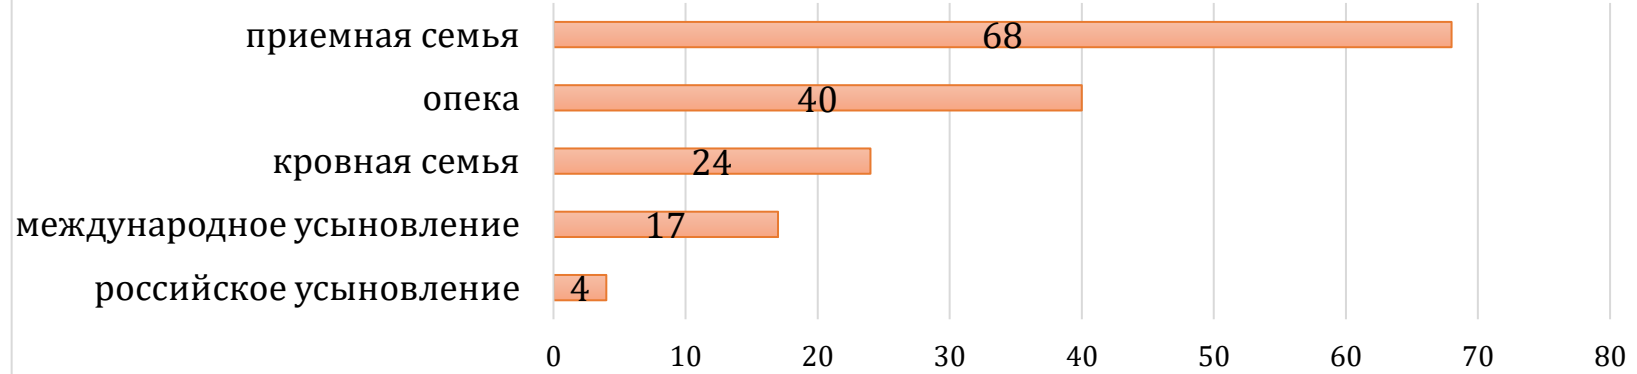

**Результаты деятельности по устройству
воспитанников МБУ Центр «Акварель»
на семейные формы воспитания в 2007-2025 годах**
[153 воспитанников уже обрели семью...](#)

Дифференциация форм семейного устройства