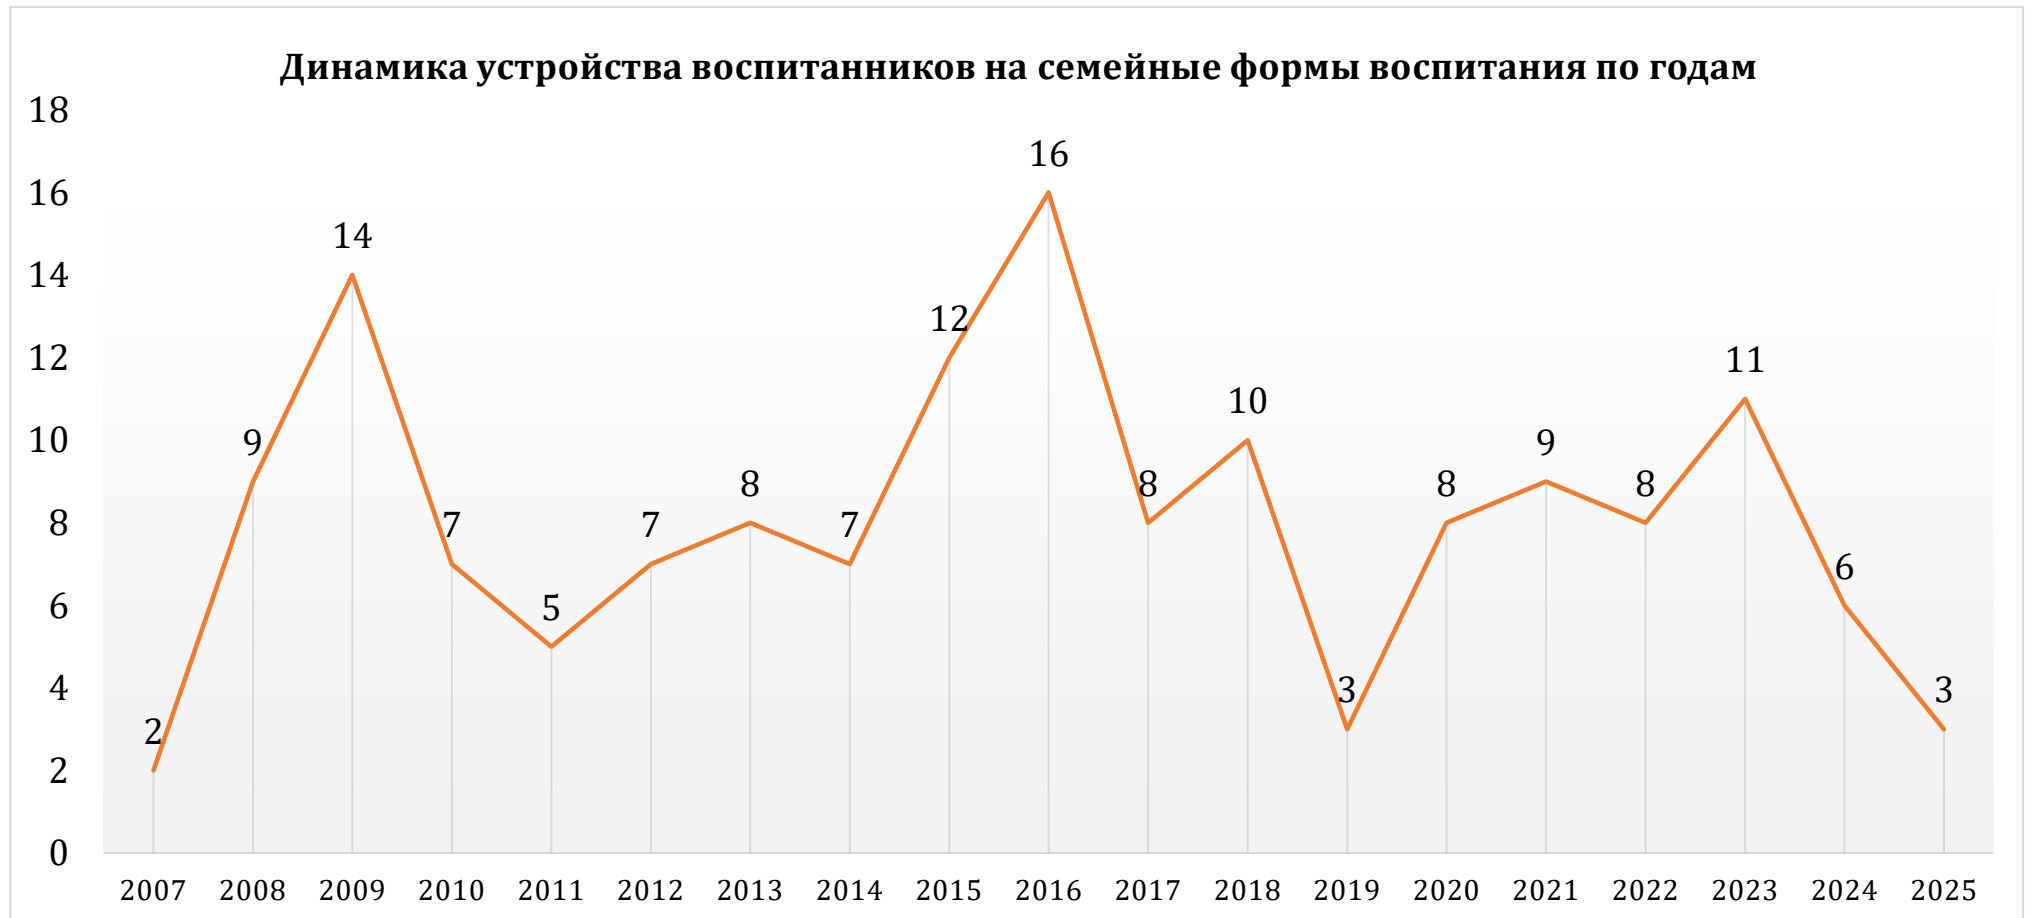

**Результаты деятельности по устройству
воспитанников МБУ Центр «Акварель»
на семейные формы воспитания в 2007-2025 годах**
[153 воспитанников уже обрели семью...](#)

Дифференциация форм семейного устройства