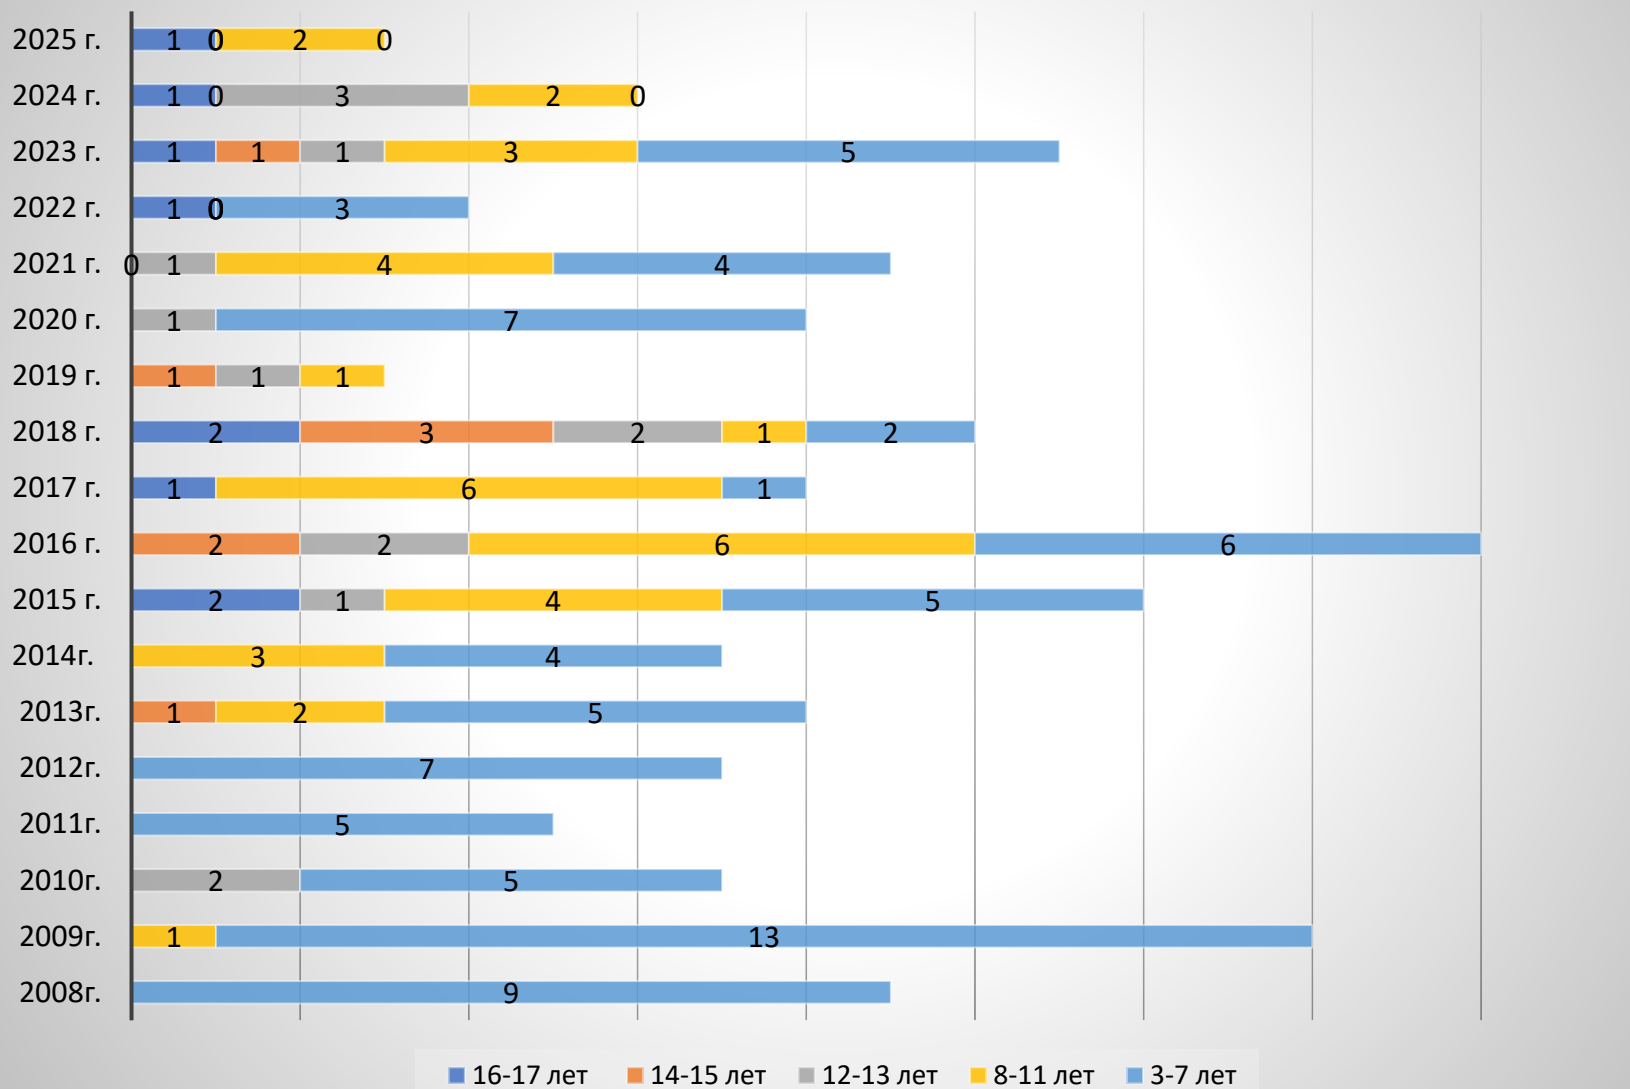

**Результаты деятельности по устройству
воспитанников МБУ Центр «Акварель»
на семейные формы воспитания в 2007-2025 годах**
[153 воспитанников уже обрели семью...](#)

Дифференциация форм семейного устройства

Дифференциация по международному и российскому семейному устройству

Дифференциация международного усыновления по странам

Дифференциация устройства воспитанников на семейные формы воспитания по возрастному составу

Устройство воспитанников с инвалидностью на семейные формы воспитания по годам

Устройство воспитанников, охваченных ВИЧ-инфекцией на семейные формы воспитания по годам