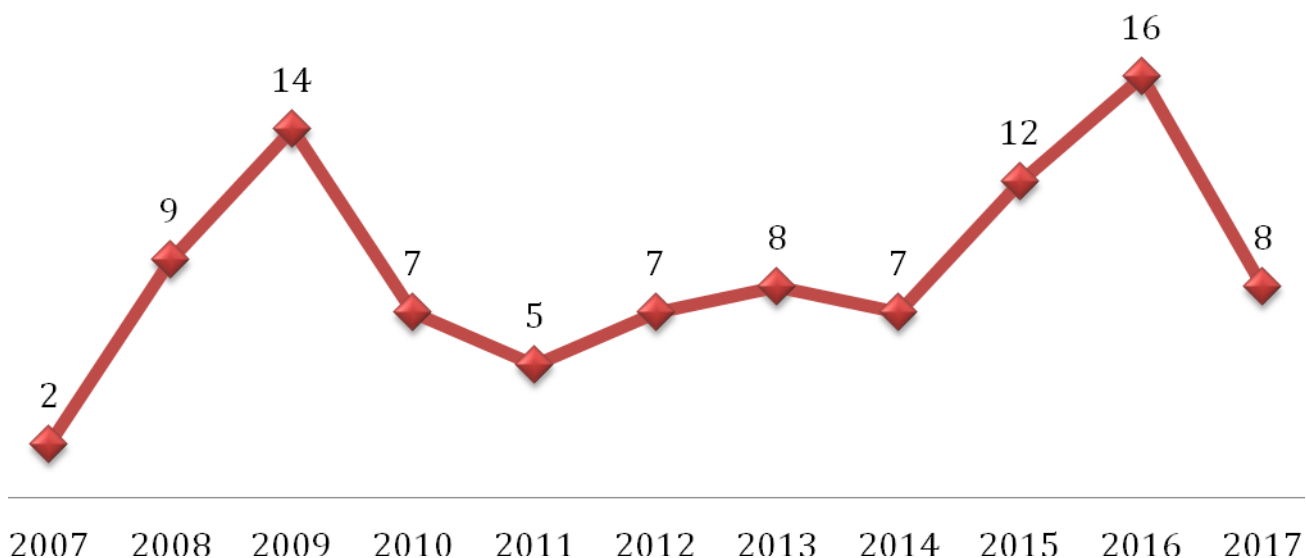

Результаты деятельности по устройству воспитанников МБУ Центр «Акварель» на семейные формы воспитания в 2007-2017 годах
95 воспитанников уже обрели семью...

Динамика устройства воспитанников на семейные формы воспитания по годам