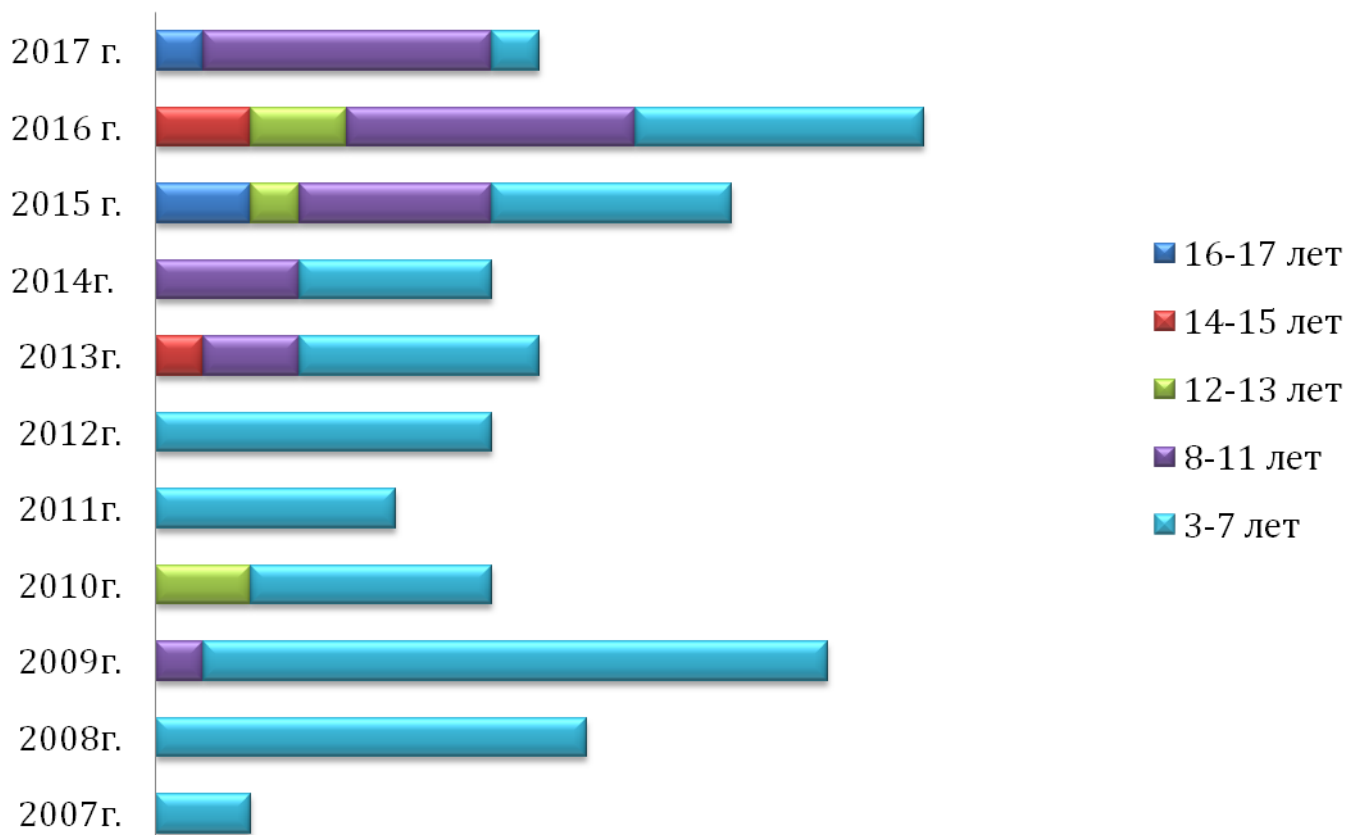

Дифференциация устройства воспитанников на семейные формы воспитания по возрастному составу