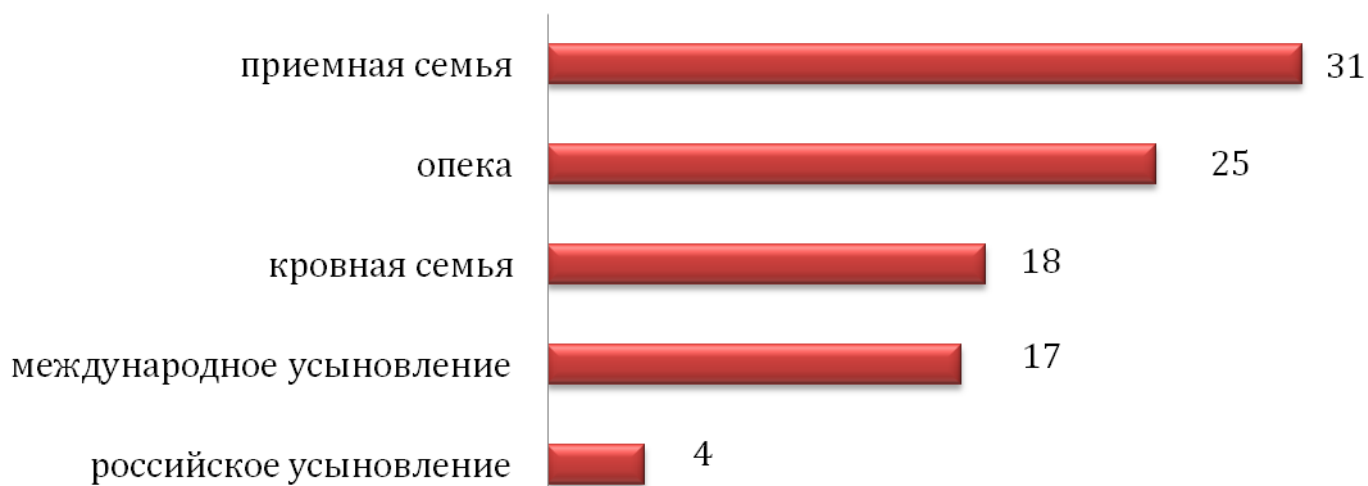

Дифференциация форм семейного устройства