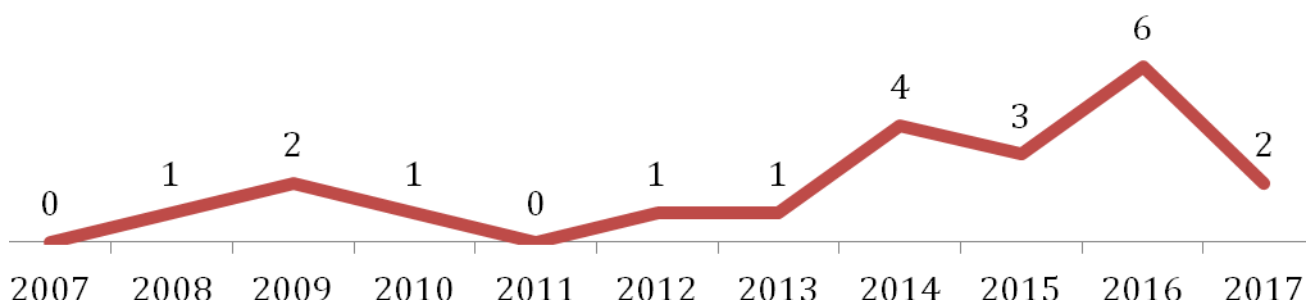

Устройство воспитанников с инвалидностью на семейные формы воспитания по годам