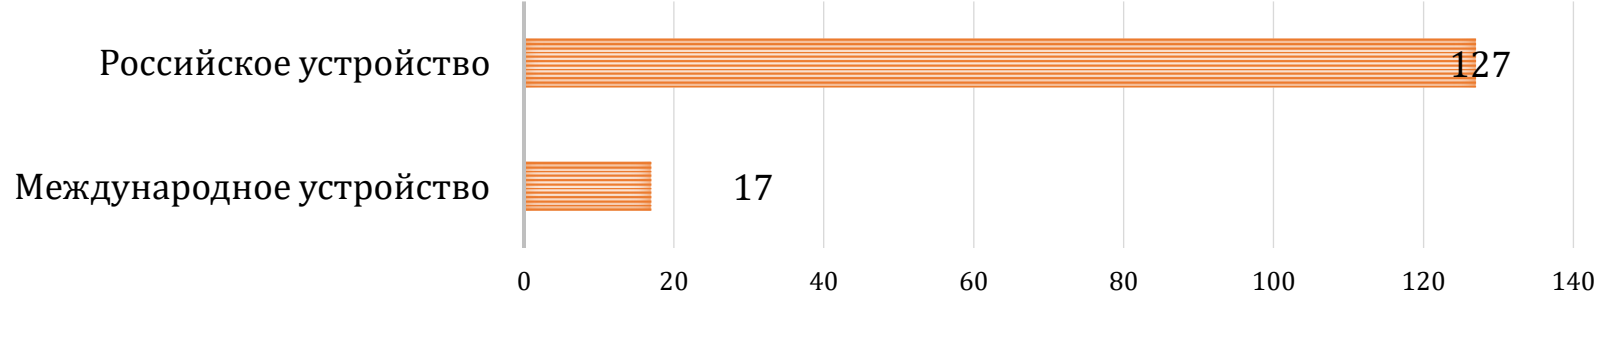

Дифференциация по международному и российскому семейному устройству