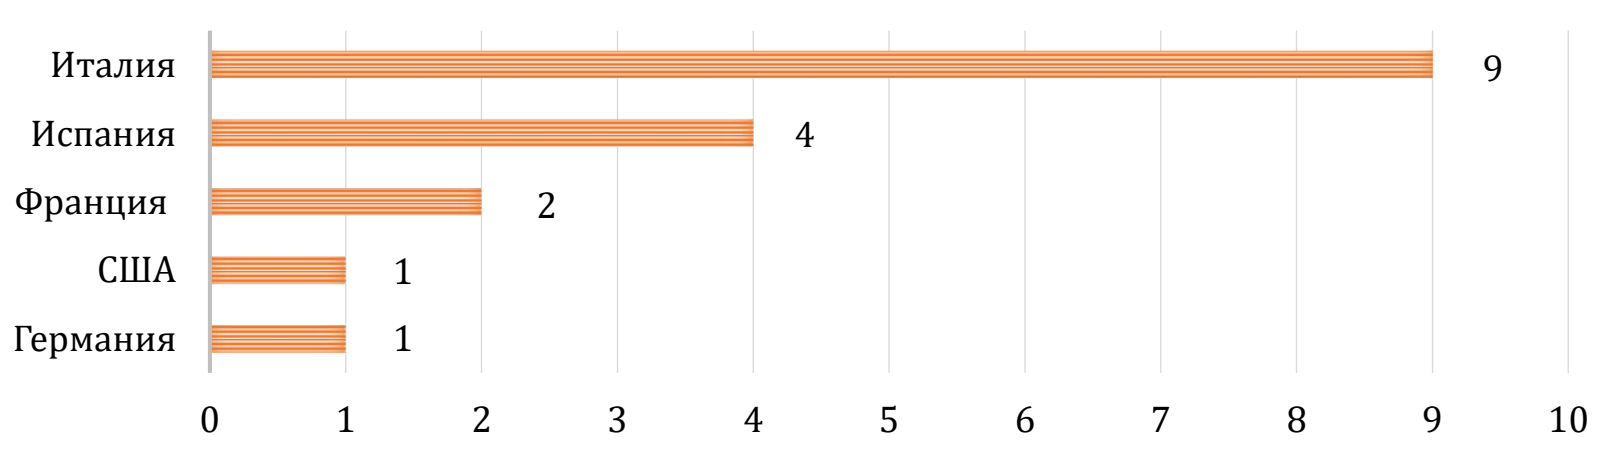

Дифференциация международного усыновления по странам