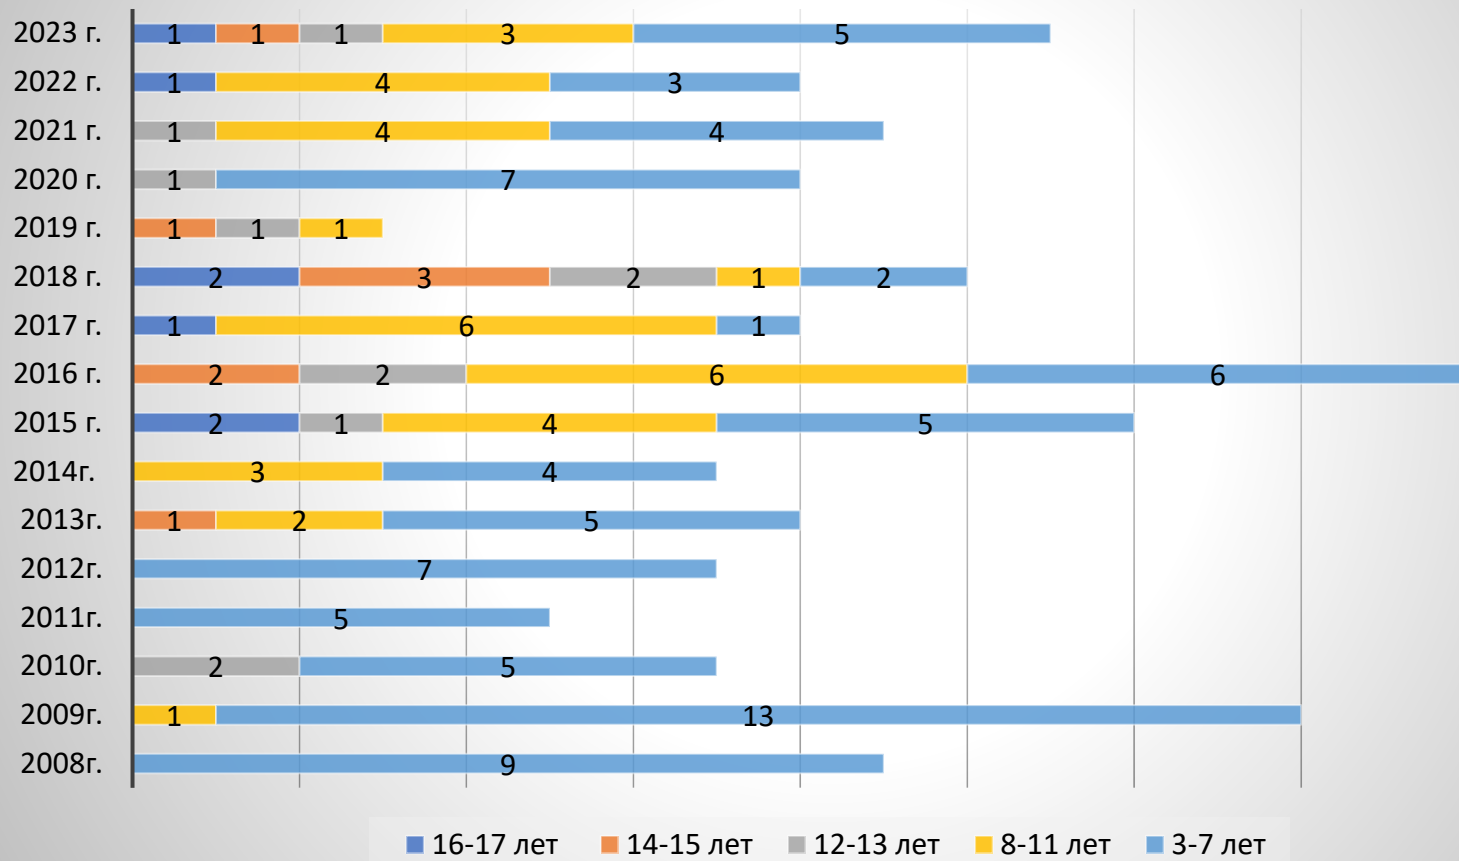

**Результаты деятельности по устройству
воспитанников МБУ Центр «Акварель»
на семейные формы воспитания в 2007-2023 годах**
[144 воспитанников уже обрели семью...](#)

Дифференциация форм семейного устройства

Дифференциация по международному и российскому семейному устройству

Дифференциация международного усыновления по странам

Дифференциация устройства воспитанников на семейные формы воспитания по возрастному составу