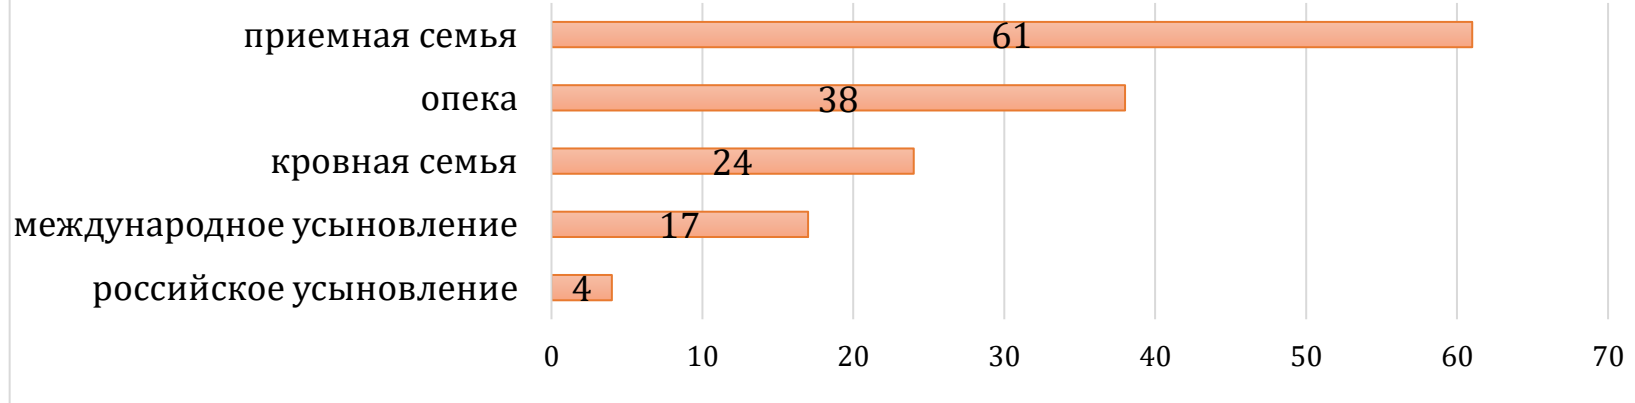

**Результаты деятельности по устройству
воспитанников МБУ Центр «Акварель»
на семейные формы воспитания в 2007-2023 годах**
[144 воспитанников уже обрели семью...](#)

Дифференциация форм семейного устройства