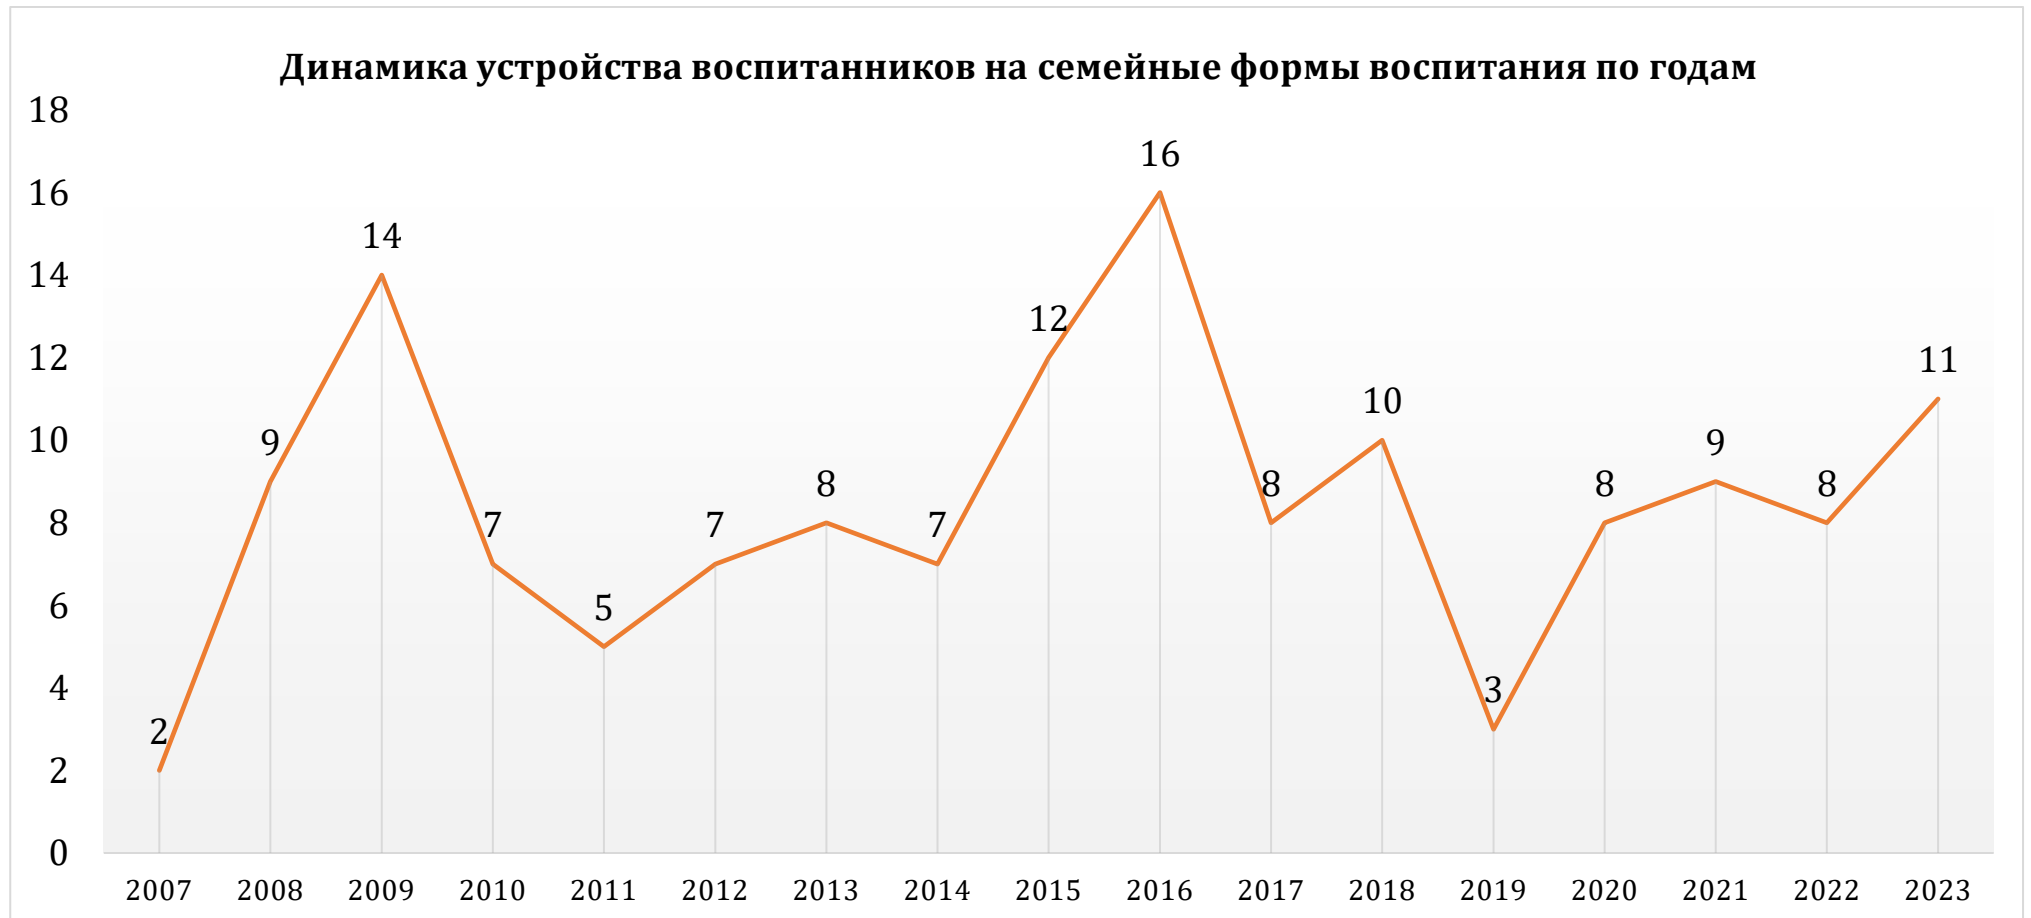

**Результаты деятельности по устройству
воспитанников МБУ Центр «Акварель»
на семейные формы воспитания в 2007-2023 годах**
[144 воспитанников уже обрели семью...](#)

Дифференциация форм семейного устройства