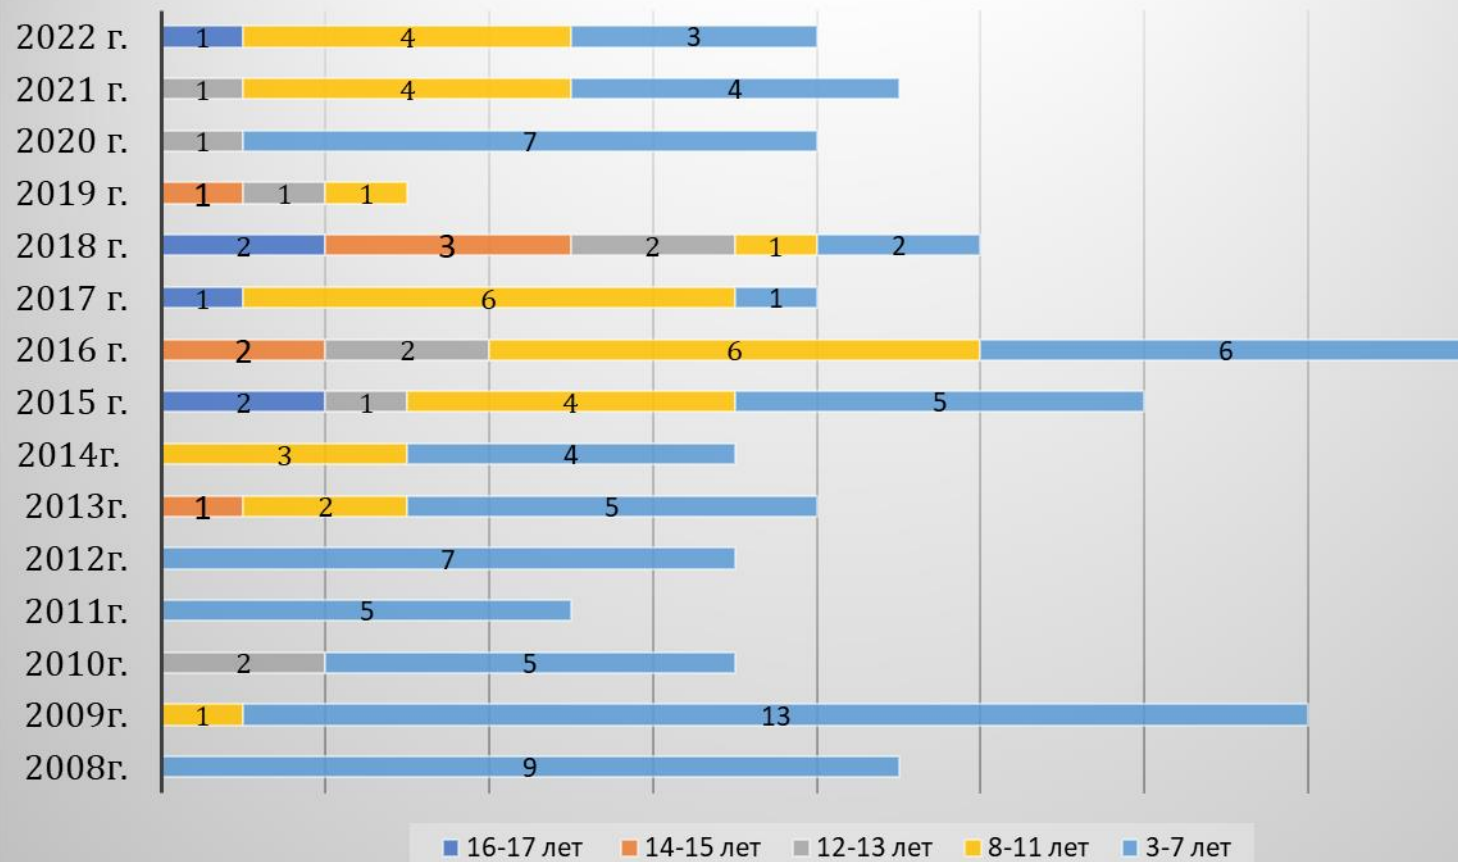

**Результаты деятельности по устройству
воспитанников МБУ Центр «Акварель»
на семейные формы воспитания в 2007-2022 годах**
[133 воспитанника уже обрели семью...](#)

Дифференциация устройства воспитанников на семейные формы воспитания по возрастному составу

Устройство воспитанников с инвалидностью на семейные формы воспитания по годам

Устройство воспитанников, охваченных ВИЧ-инфекцией на семейные формы воспитания по годам