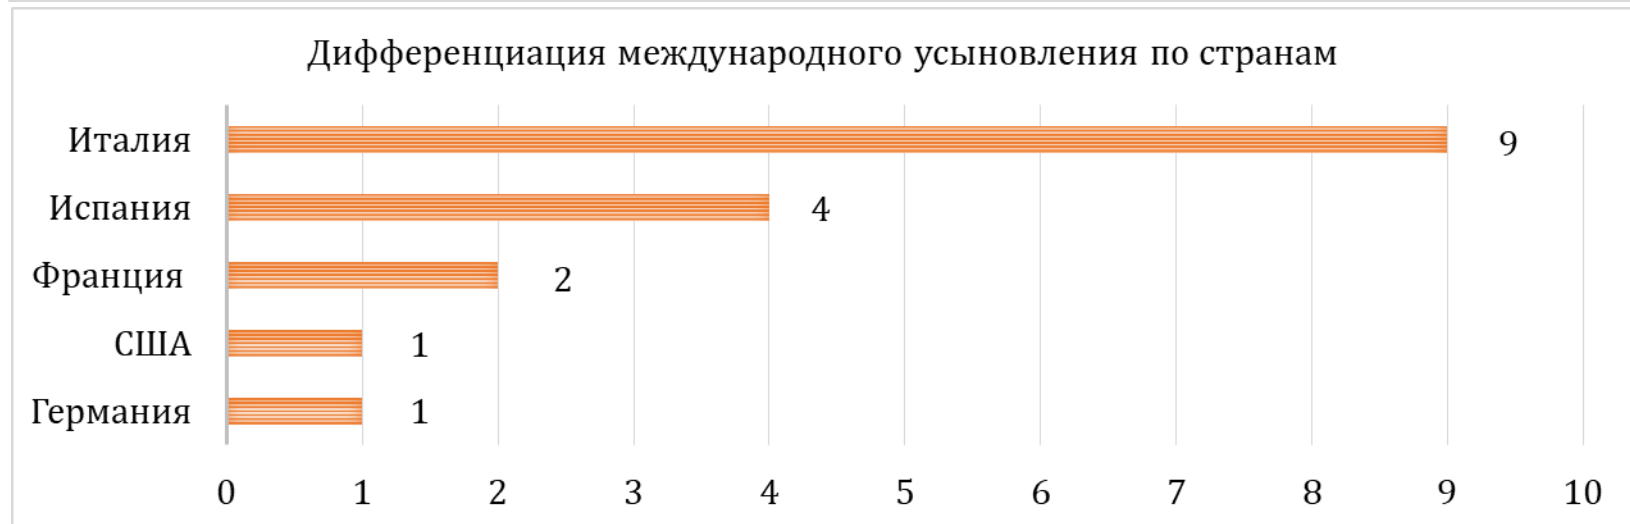

**Результаты деятельности по устройству
воспитанников МБУ Центр «Акварель»
на семейные формы воспитания в 2007-2022 годах**
[133 воспитанника уже обрели семью...](#)

Дифференциация устройства воспитанников на семейные формы воспитания по возрастному составу

Устройство воспитанников с инвалидностью на семейные формы воспитания по годам

Устройство воспитанников, охваченных ВИЧ-инфекцией на семейные формы воспитания по годам