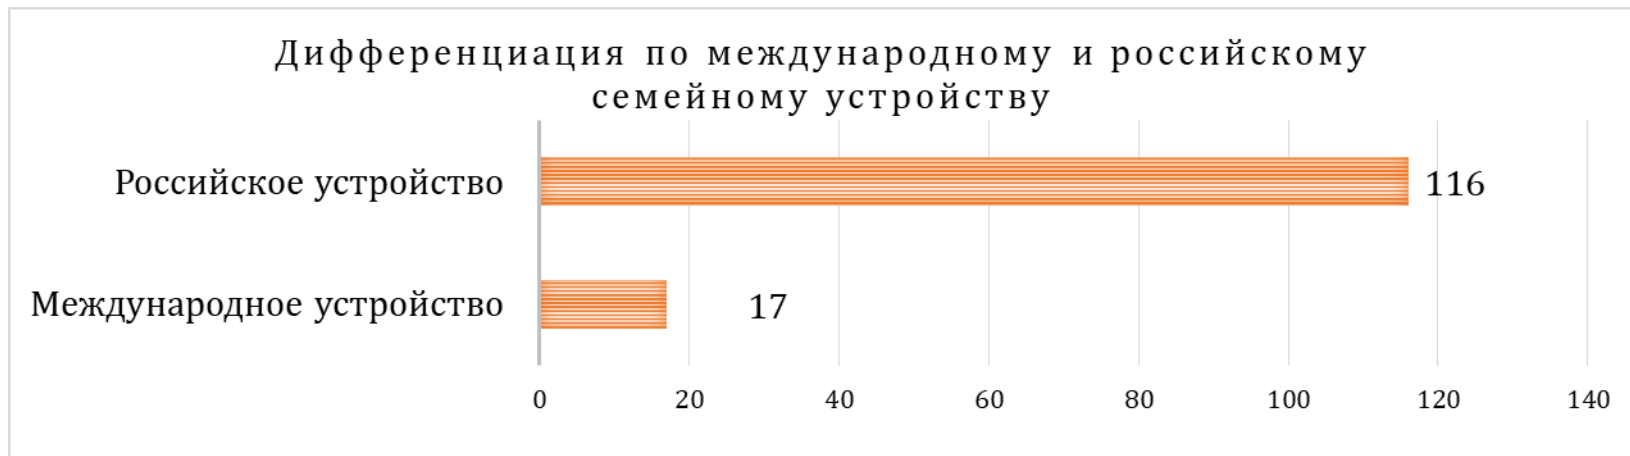

**Результаты деятельности по устройству
воспитанников МБУ Центр «Акварель»
на семейные формы воспитания в 2007-2022 годах**
[133 воспитанника уже обрели семью...](#)

Дифференциация устройства воспитанников на семейные формы воспитания по возрастному составу