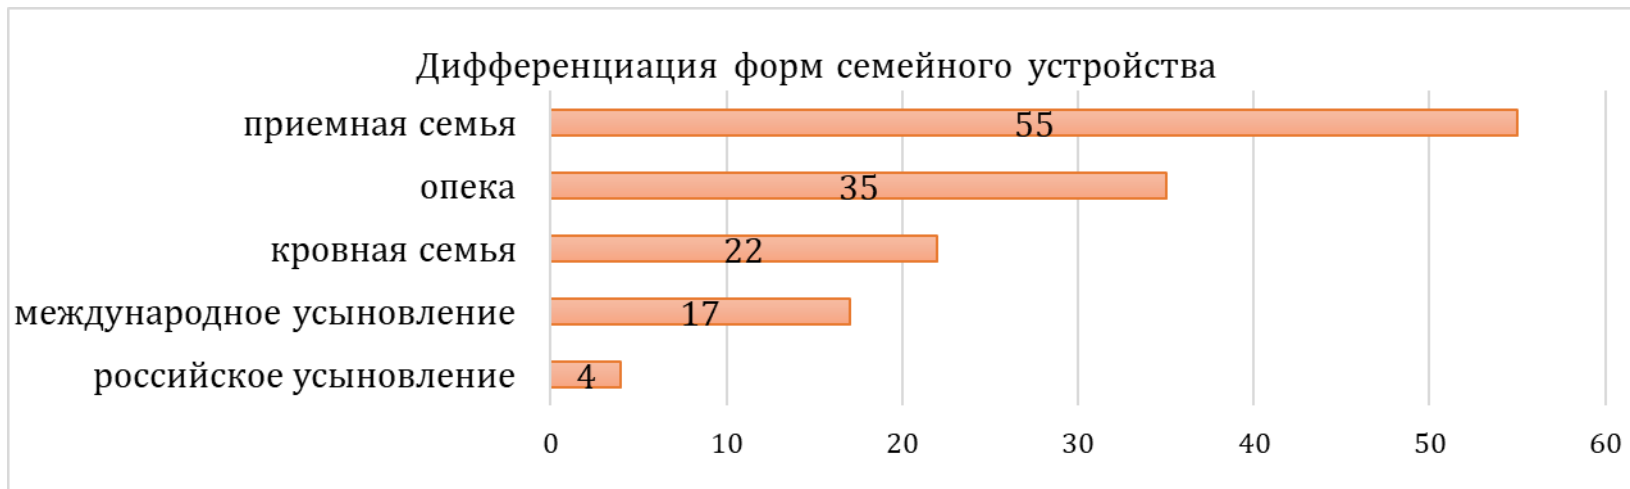

**Результаты деятельности по устройству
воспитанников МБУ Центр «Акварель»
на семейные формы воспитания в 2007-2022 годах**
[133 воспитанника уже обрели семью...](#)

Дифференциация устройства воспитанников на семейные формы воспитания по возрастному составу