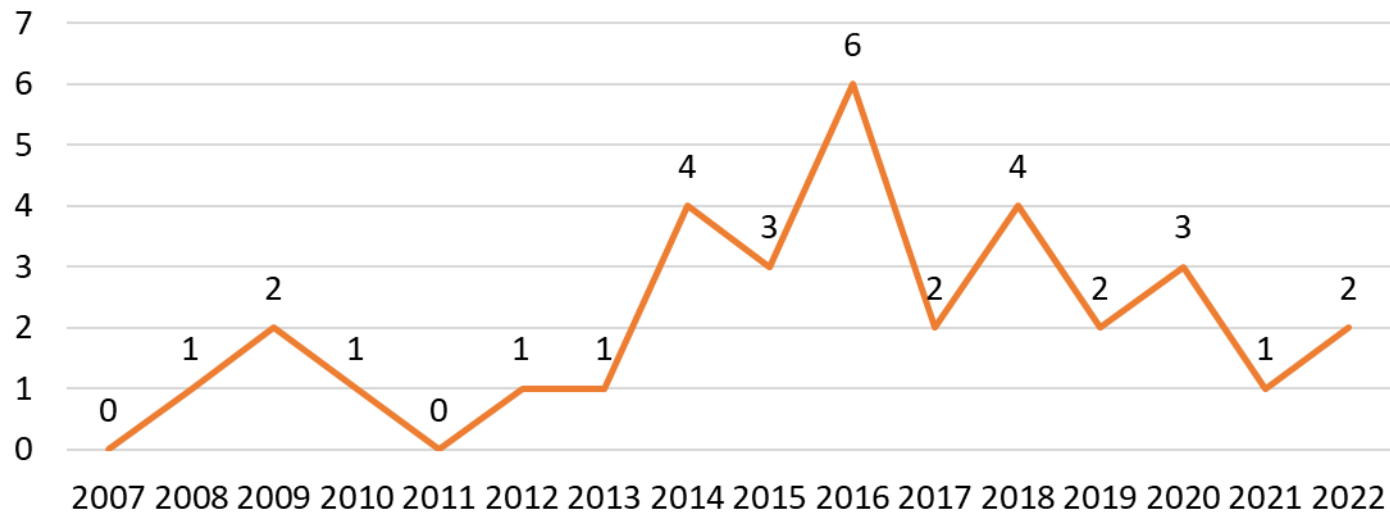

**Результаты деятельности по устройству
воспитанников МБУ Центр «Акварель»
на семейные формы воспитания в 2007-2022 годах**
[133 воспитанника уже обрели семью...](#)

Дифференциация устройства воспитанников на семейные формы воспитания по возрастному составу

Устройство воспитанников с инвалидностью на семейные формы воспитания по годам

Устройство воспитанников, охваченных ВИЧ-инфекцией на семейные формы воспитания по годам