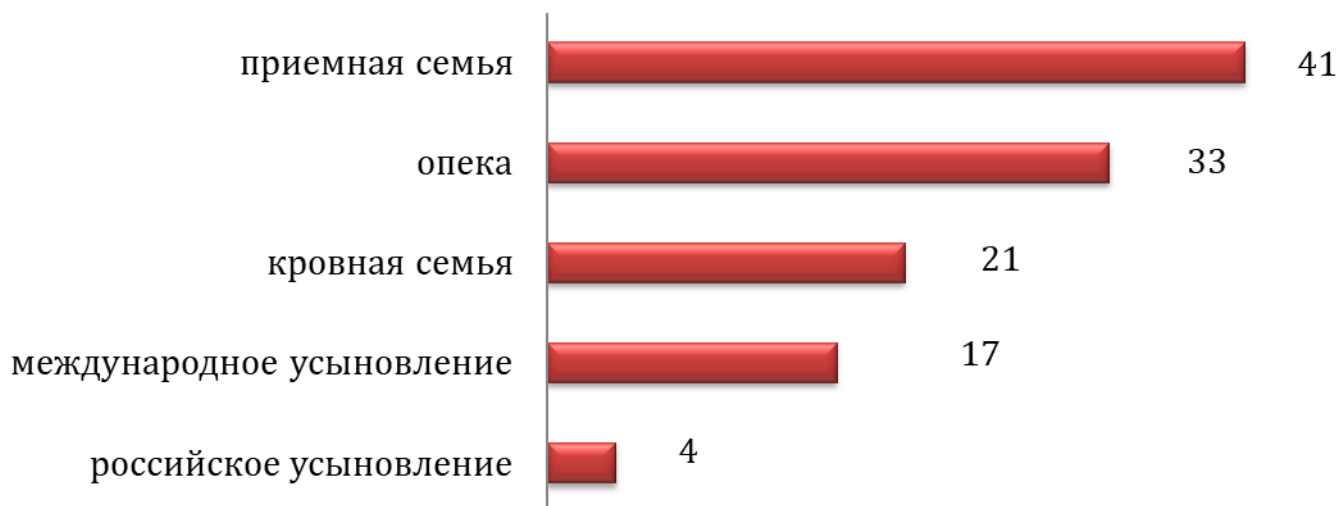

Дифференциация форм семейного устройства