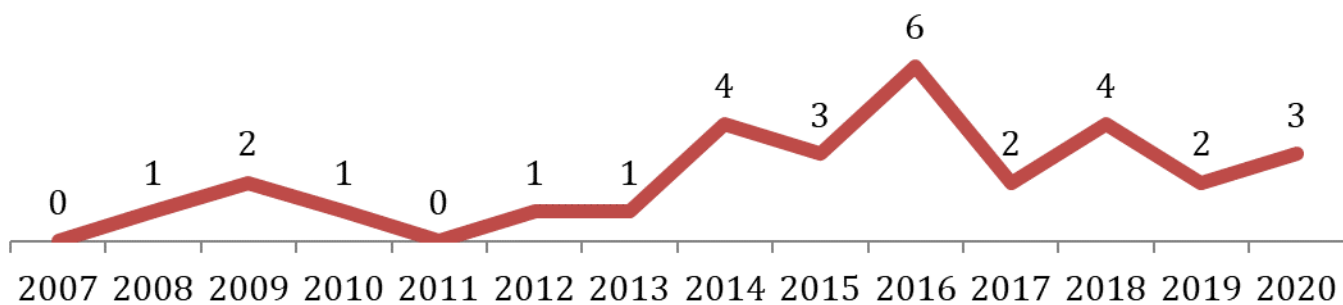

Устройство воспитанников с инвалидностью на семейные формы воспитания по годам