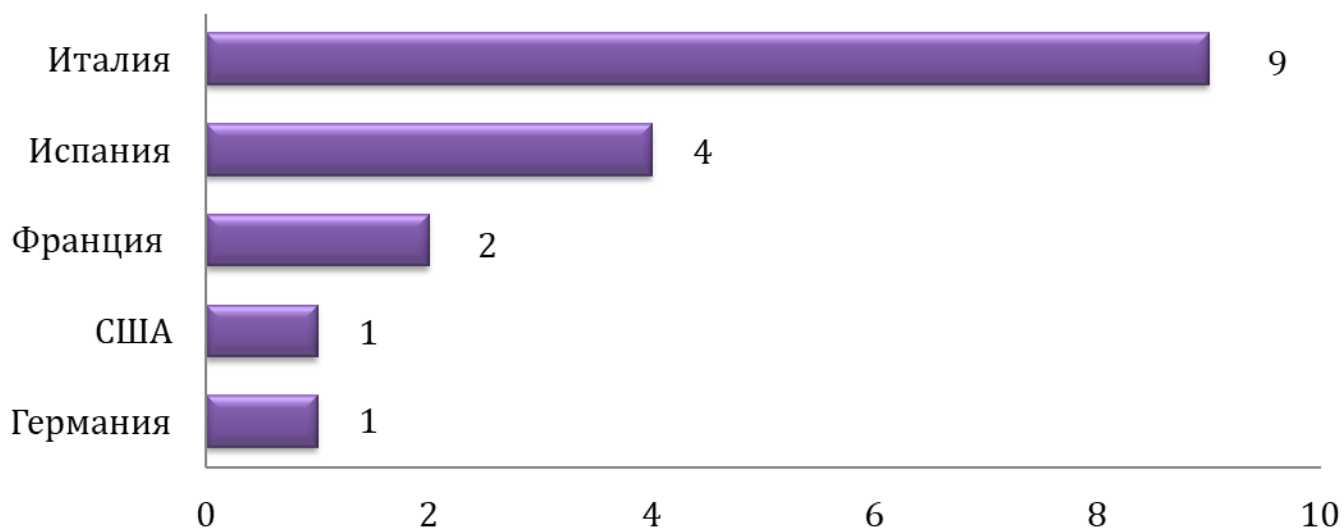

Результаты деятельности по устройству
воспитанников МБУ Центр «Акварель»
на семейные формы воспитания в 2007-2020 годах
116 воспитанников уже обрели семью...

**Динамика устройства воспитанников на
семейные формы воспитания по годам**

Дифференциация форм семейного устройства

Дифференциация устройства воспитанников на семейные формы воспитания по возрастному составу

Дифференциация по международному и Российскому семейному устройству

Дифференциация международного усыновления по странам