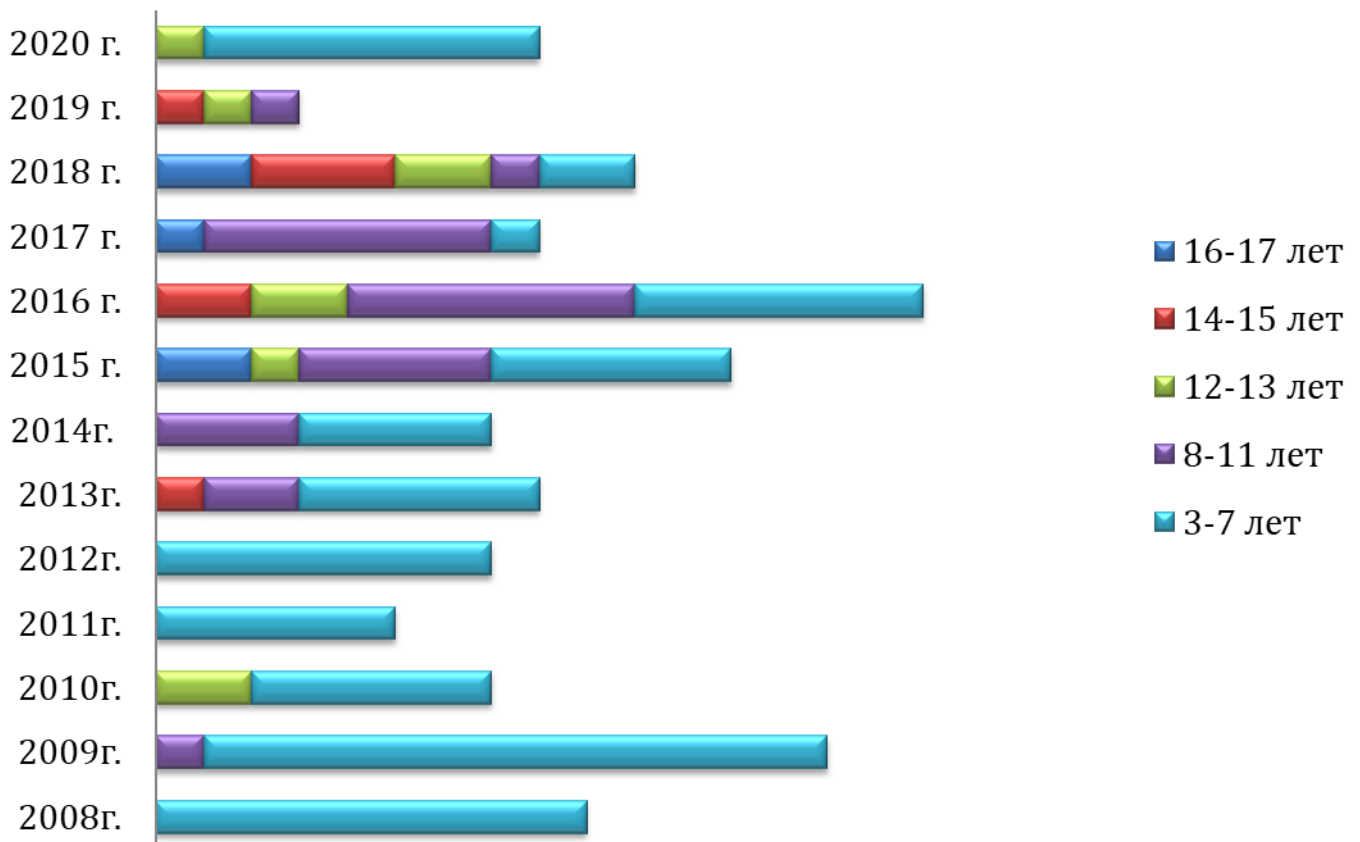

Результаты деятельности по устройству
воспитанников МБУ Центр «Акварель»
на семейные формы воспитания в 2007-2020 годах
116 воспитанников уже обрели семью...

**Динамика устройства воспитанников на
семейные формы воспитания по годам**

Дифференциация форм семейного устройства

Дифференциация устройства воспитанников на семейные формы воспитания по возрастному составу

Дифференциация по международному и Российскому семейному устройству

Дифференциация международного усыновления по странам