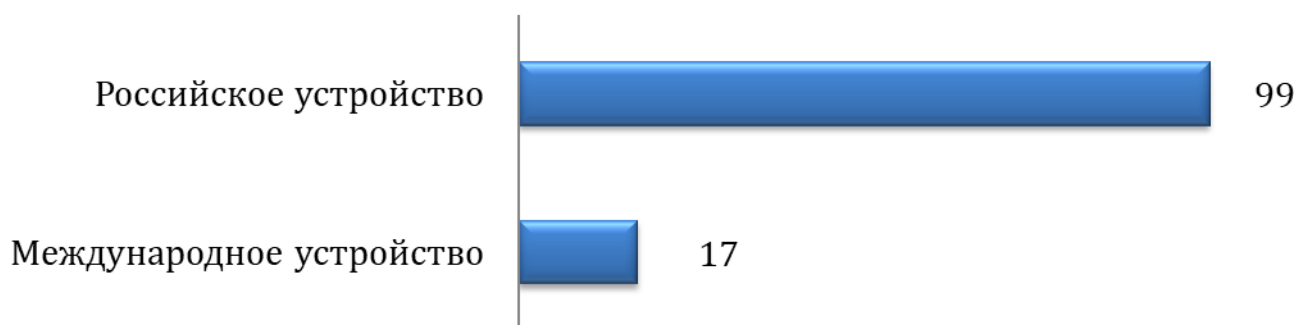

Дифференциация по международному и Российскому семейному устройству