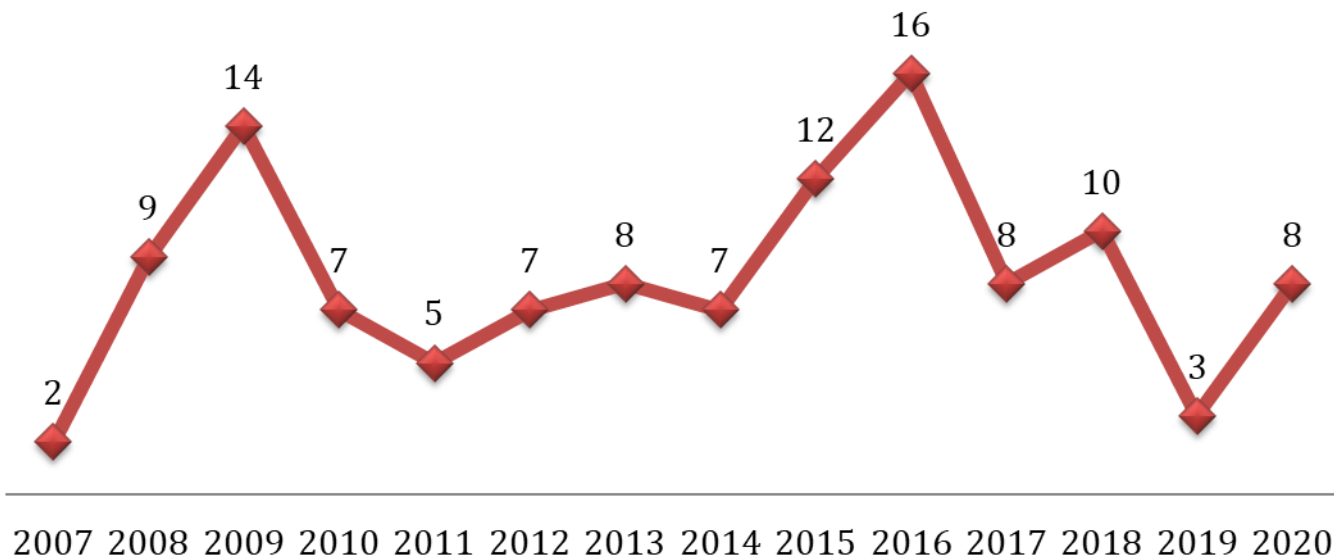

Результаты деятельности по устройству
воспитанников МБУ Центр «Акварель»
на семейные формы воспитания в 2007-2020 годах
116 воспитанников уже обрели семью...

**Динамика устройства воспитанников на
семейные формы воспитания по годам**